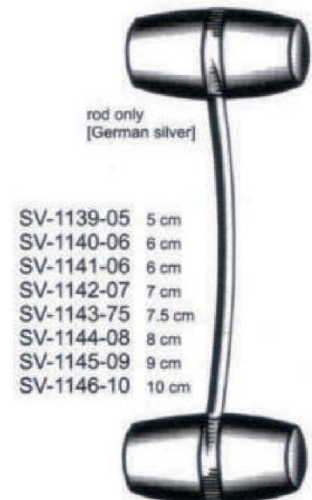

rod only
[German silver]
SV-1139-05 5 cm
SV-1140-06 6 cm
SV-1141-06 6 cm
SV-1142-07 7 cm
SV-1143-75 7.5 cm
SV-1144-08 8 cm
SV-1145-09 9 cm
SV-1146-10 10 cm

Plastic stoppers
SV-1138-00