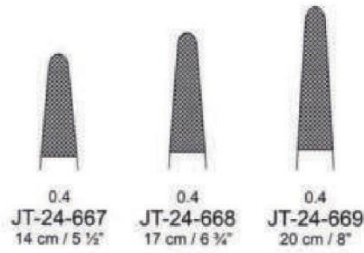

0.5
 Normal Profile
 Normal Profil
 Profil Normal

Sarot

Thomson Walker
JT-24-656
 20 cm / 8"

Naunton Morgan
JT-24-657
 26 cm / 10 1/4"

JT-24-659
14 cm / 5 1/2"

JT-24-660
16 cm / 6 1/4"

JT-24-661
17 cm / 6 1/2"

0.4
Mini Profile
Mini Profil
Profil Mini

Micro Profile
Mikro Profil
Profil Micro

Oslen-Hegar
JT-24-658
12.5 cm / 5"

Oslen-Hegar
JT-24-662
19 cm / 7 1/2"

0.4
Mini Profile
Mini profil
Profil Mini

Gillies
16 cm / 6 1/4"
JT-24-663 Right
JT-24-664 Left

Mini Gillies (Special Model)
10 cm / 4"
JT-24-665 Right
JT-24-666 Left

Mini Profile
Mini Profil
Profil Mini

Normal Profile
Normal Profil
Profil Normal

Mini Profile
Mini Profil
Profil Mini

Mathieu-Olsen
JT-24-690 14 cm / 5 1/2"
JT-24-691 17 cm / 6 3/4"
JT-24-692 19 cm