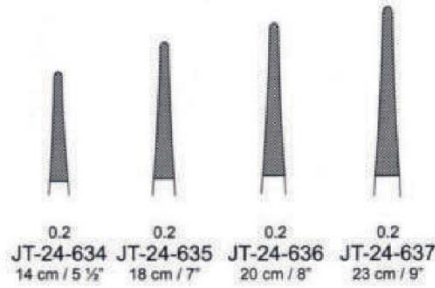

Barraquer
J-24-077
13 cm / 5¼"

Barraquer-Troutman
J-24-078 13 cm / 5¼"
J-24-078A 16 cm / 6¼"
J-24-078B 18 cm / 7"
J-24-078C 20 cm / 8"
J-24-078D 23 cm / 9"

Arruga
J-24-079
14 cm / 5½"

Stevens
J-24-080
16.5 cm / 6½"
with ratchet lock

Kalt
J-24-081
 13 cm / 5 1/4"
 Standard Model with
 delicate Jaws

J-24-082
 Straight

J-24-083
 Curved

Arruga
 16 cm / 6 1/4"

Boynton
J-24-084
 12.5 cm / 5"
 Delicate

J-24-085

J-24-086

Castroviejo
 9 cm / 3 1/2"
 with Lock / without Lock

Castroviejo
J-24-087
 12 cm / 4 3/4"

Castroviejo
Barraquer
J-24-088
 12 cm / 4 3/4"

Castroviejo
J-24-089
 13 cm / 5 1/4"

Hegar-Vascular

Micro Profile
Mikro Profil
Profil Micro

Ryder-Vascular

Micro Profile
Mikro Profil
Profil Micro

Stratte

Normal Profile
Normal Profil
Profil Normal

Bozemann

Normal Profile
Normal Profil
Profil Normal

0.5
JT-24-647
 20 cm / 8"

0.5
JT-24-648
 24 cm / 9½"

0.5
JT-24-649
 26 cm / 10¼"

Normal Profile
 Normal Profil
 Profil Normal