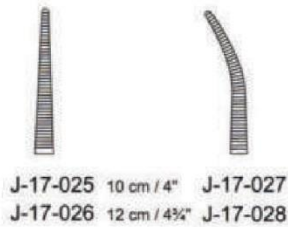

J-16-133

J-16-134

J-16-135

J-16-136

Iris
 11.5 cm / 4 1/2"

J-16-149

J-16-150

Stieglitz
 13.5 cm / 5 1/4"

Littauer
J-16-160
 8.5 cm / 3½"

J-16-161
 9 cm / 3½"

Douglas
J-16-162
 9 cm / 3½"

Douglas
J-16-163
 9 cm / 3½"

Beer
J-16-164
 9 cm / 3½"

Gradle
J-16-165
 9.5 cm / 3½"

Henry
J-16-166
 12 cm / 4½"

Barraquer
J-16-167
 10.5 cm / 4½"

Hartmann
10 cm / 4"

Halsted-Mosquito
12.5 cm / 5"

Micro-Mosquito

Halsted-Mosquito

Rochester-Pean

- | | | |
|----------|--------------|----------|
| J-17-101 | 14 cm / 5½" | J-17-109 |
| J-17-102 | 16 cm / 6¼" | J-17-110 |
| J-17-103 | 18 cm / 7" | J-17-111 |
| J-17-104 | 20 cm / 8" | J-17-112 |
| J-17-105 | 22 cm / 8¾" | J-17-113 |
| J-17-106 | 24 cm / 9½" | J-17-114 |
| J-17-107 | 26 cm / 10½" | J-17-115 |
| J-17-108 | 30 cm / 12" | J-17-116 |
- Straight Curved