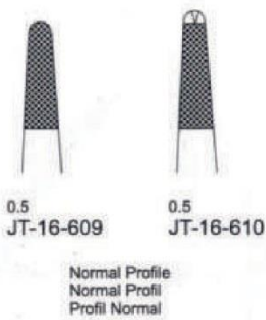

J-16-133

J-16-134

J-16-135

J-16-136

Iris
 11.5 cm / 4 1/2"

J-16-149

J-16-150

Stieglitz
 13.5 cm / 5 1/4"

Littauer
J-16-160
 8.5 cm / 3½"

J-16-161
 9 cm / 3½"

Douglas
J-16-162
 9 cm / 3½"

Douglas
J-16-163
 9 cm / 3½"

Beer
J-16-164
 9 cm / 3½"

Gradle
J-16-165
 9.5 cm / 3½"

Henry
J-16-166
 12 cm / 4½"

Barraquer
J-16-167
 10.5 cm / 4½"