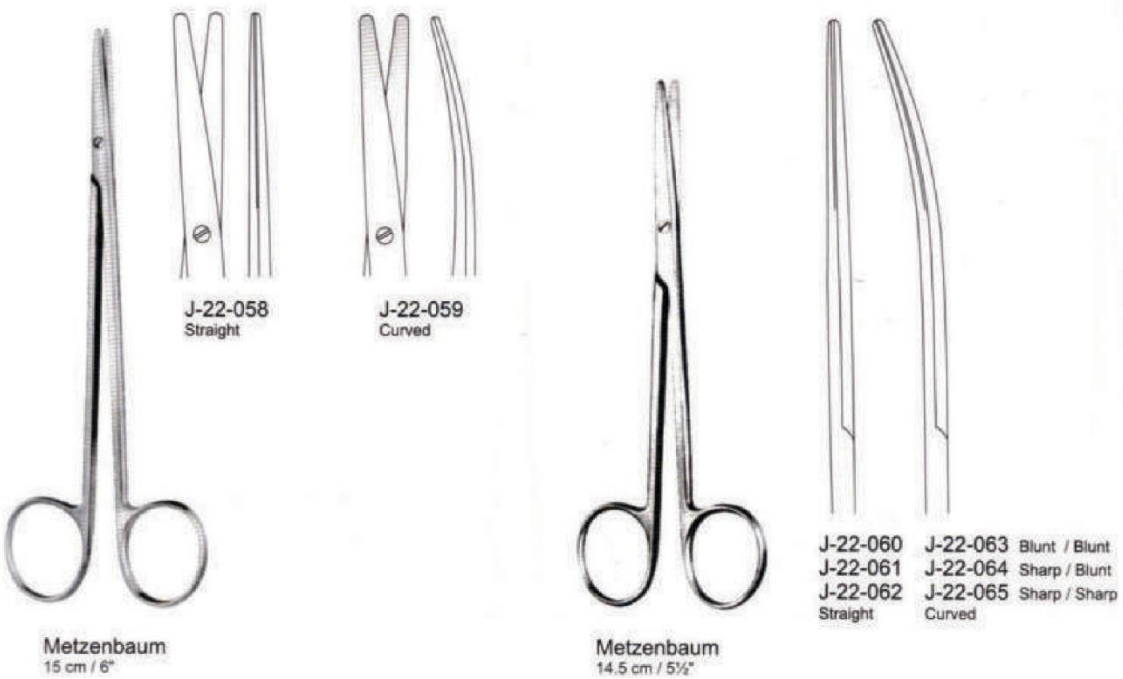

Deaver

J-22-046 14 cm / 5½" J-22-047

Mayo

- J-22-100 14 cm / 5½"
- J-22-101 15 cm / 6"
- J-22-102 17 cm / 6¾"
- J-22-103 23 cm / 9"
- Straight

- J-22-104 14 cm / 5½"
- J-22-105 15 cm / 6"
- J-22-106 17 cm / 6¾"
- J-22-107 23 cm / 9"
- Curved

Incision

- J-22-048 13 cm / 5"
- J-22-049 14 cm / 5½"

Mayo Harrington

J-22-108 22.5 cm / 9" J-22-109
 J-22-110 30 cm / 12" J-22-110A
 Straight Curved

Mayo Stille

J-22-111 15 cm / 6" J-22-116
 J-22-112 16 cm / 6¼" J-22-117
 J-22-113 17 cm / 6¾" J-22-118
 J-22-114 19 cm / 7½" J-22-119
 J-22-115 21 cm / 8½" J-22-119A
 Straight Curved

Metzenbaum

- J-22-066 18 cm / 7"
- J-22-067 20 cm / 8"
- J-22-068 23 cm / 9"
- J-22-069 25 cm / 10"
- J-22-070 28 cm / 11"
- J-22-071 30 cm / 12"

Metzenbaum

- J-22-072 18 cm / 7"
- J-22-073 20 cm / 8"
- J-22-074 23 cm / 9"
- J-22-075 25 cm / 10"
- J-22-076 28 cm / 11"
- J-22-077 30 cm / 12"