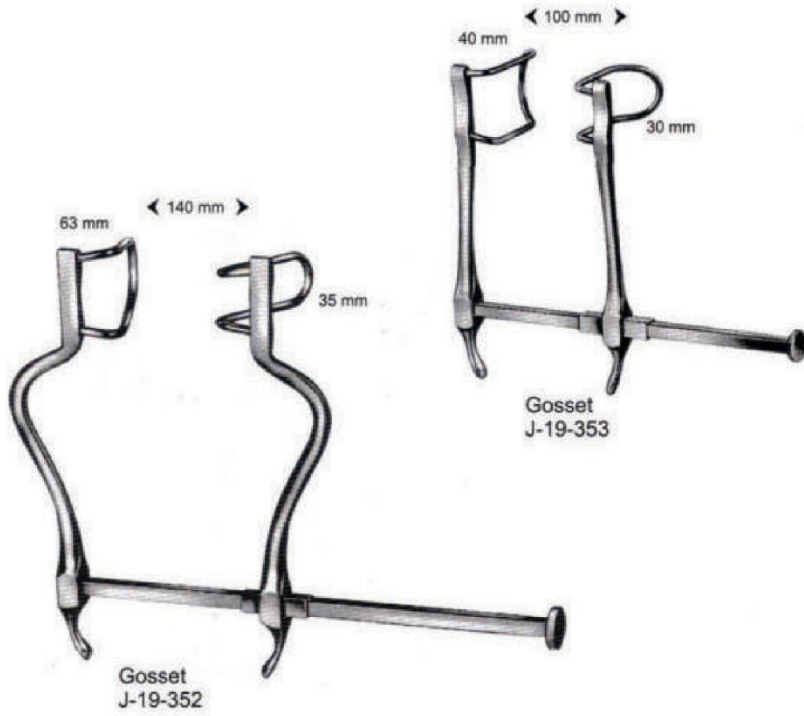

Gelpi
 J-19-306 9 cm / 3½"
 J-19-307 11.5 cm / 4½"
 J-19-308 14 cm / 5½"
 J-19-309 16 cm / 6¼"
 J-19-310 18 cm / 7"

Gelpi
 J-19-311 9 cm / 3½"
 J-19-312 11.5 cm / 4½"
 J-19-313 14 cm / 5½"
 J-19-314 16 cm / 6¼"
 J-19-315 18 cm / 7"
 Double Curved

Gelpi
 J-19-316
 18 cm / 7"

Stifle Retractor
 SV-2500-00

Wallace Retractor
 SV-2501-00

Rigby
 J-19-317
 18 cm / 7"

Mayo-Adams
 J-19-318
 17 cm / 6¾"

Mayo-Adams with center blade
 J-19-319
 17 cm / 6¾"

2 mm Ø

11.5 cm / 4½"	J-23-012
12.5 cm / 5"	J-23-013
14 cm / 5½"	J-23-014
16 cm / 6¼"	J-23-015
18 cm / 7"	J-23-016
20 cm / 8"	J-23-017
25 cm / 10"	J-23-018

2 mm Ø

J-23-019
J-23-020
J-23-021

2 mm Ø

J-23-022
J-23-023
J-23-024
J-23-025
J-23-026
J-23-027