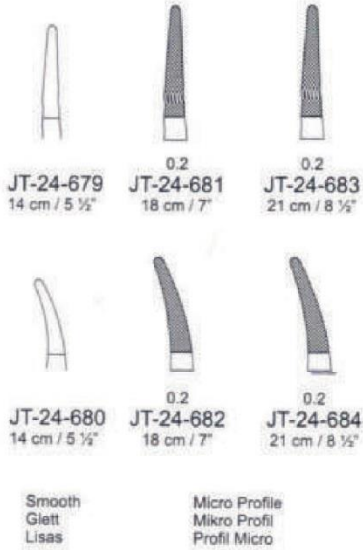

0.4
Mini Profile
Mini Profil
Profil Mini

Micro Profile
Mikro Profil
Profil Micro

Oslen-Hegar
JT-24-658
12.5 cm / 5"

Oslen-Hegar
JT-24-662
19 cm / 7 1/2"

0.4
Mini Profile
Mini profil
Profil Mini

Gillies
16 cm / 6 1/4"
JT-24-663 Right
JT-24-664 Left

Mini Gillies (Special Model)
10 cm / 4"
JT-24-665 Right
JT-24-666 Left

Mini Profile
Mini Profil
Profil Mini

Normal Profile
Normal Profil
Profil Normal

Mini Profile
Mini Profil
Profil Mini

Mathieu-Olsen
JT-24-690 14 cm / 5 1/2"
JT-24-691 17 cm / 6 3/4"
JT-24-692 19 cm

Mathieu

Mathieu - Standard

Mathieu

Castroviejo

Arruga
16 cm / 6 1/4"

Castroviejo-kalt
JT-24-687
14 cm / 5 1/2"

Barraquer
JT-24-688
13 cm / 5"

Potts-Smith
JT-24-689
22 cm / 8 1/2"

Deschamps
J-24-1019
J-24-1020
Blunt
20 cm / 8"

Deschamps
J-24-1021
J-24-1022
Sharp
20 cm / 8"

Deschamps
J-24-1023
J-24-1024
Blunt
21 cm / 8 1/4"

Deschamps
 J-24-1025
 J-24-1026
 Sharp
 21 cm / 8¼"

Deschamps
 J-24-1027
 J-24-1028
 Blunt
 27 cm / 10½"