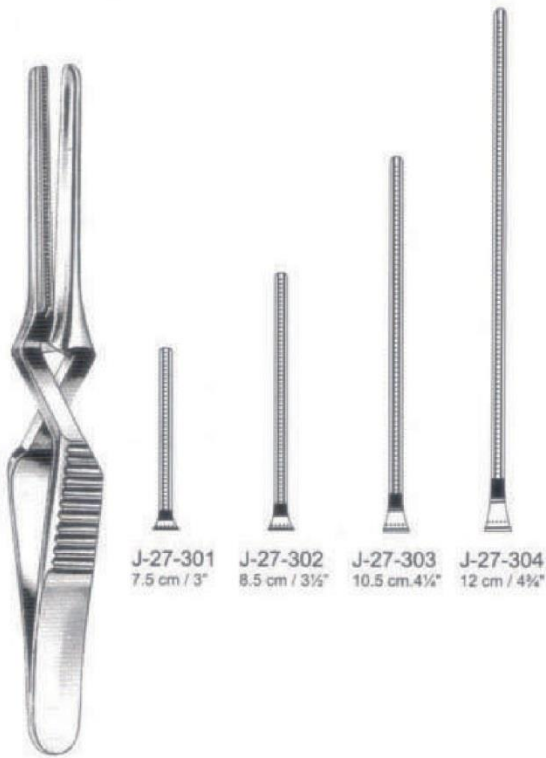

J-28-020
 22 cm / 8½"

Finocchietto
 J-28-180 40 x 40 x 165 mm
 J-28-190 45 x 45 x 200 mm
 J-28-200 70 x 65 x 250 mm

Finocchietto-Baby
 J-28-170
 18 x 20 x 75 mm

With 2 Pairs of Blades

Burford
 J-28-210 48x42x135 mm
 for children

J-27-271 16 cm / 6¼"
 J-27-271A 20 cm / 8"
 J-27-272 24 cm / 9½"
 J-27-273 30 cm / 12"

De Bakey

2.0 mm

Cooley
 J-27-289 16 cm / 6¼"
 J-27-291 20 cm / 8"

J-27-292 6 cm / 2½"
 J-27-293 7 cm / 2¾"
 J-27-294 9 cm / 3¾"
 J-27-295 11 cm / 4½"

Glover

Glover

J-27-296 5.5 cm / 2¼"
 J-27-297 6.5 cm / 2½"
 J-27-298 8.5 cm / 3¼"
 J-27-299 10.5 cm / 4½"

J-27-301 7.5 cm / 3"
 J-27-302 8.5 cm / 3 1/2"
 J-27-303 10.5 cm / 4 1/4"
 J-27-304 12 cm / 4 3/4"