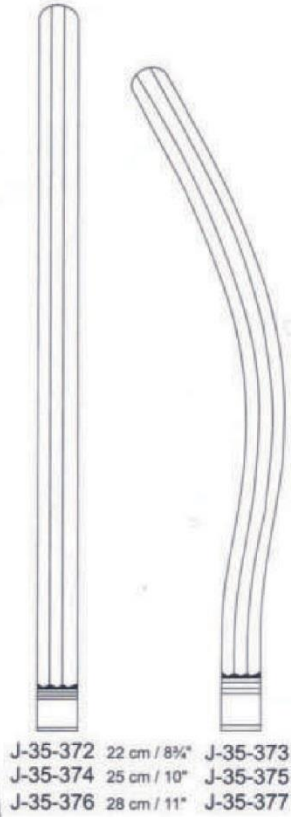

Sweet
 J-25-140 23 cm / 9"
 J-25-150 25 cm / 10"

Olivecrona Toennis
 J-25-160
 14 cm / 5½"

Raney
 J-25-170
 16.5 cm / 6½"

J-25-532

24 cm / 9½" J-25-533

Inge

Cloward
 J-25-535
 16 cm / 6¼"

Cloward
 J-25-534
 16 cm / 6¼"
 J-25-534 A
 20 cm / 8"

Babcock

- J-35-281 16 cm / 6¼"
- J-35-282 18 cm / 7"
- J-35-284 20 cm / 8"
- J-35-285 24 cm / 9½"
- J-35-286 30 cm / 12"

Duval

- J-35-287 18 cm / 7"
- J-35-289 20 cm / 8"

- J-35-288 20 cm / 8"
- J-35-291 23 cm / 9"

Doyen

J-35-362 17 cm / 6 1/2" J-35-365
 J-35-363 21 cm / 8 1/4" J-35-365A
 J-35-364 24 cm / 9 1/2" J-35-365B

Mayo Robson
25 cm / 10"

J-35-367 J-35-366

Sims
J-36-002
15 cm / 6"

Sims
J-36-003
15 cm / 6"

Mathieu
J-36-005
19.5 cm / 7 1/2"

Pratt
J-36-020
20.5 cm / 8"

Mayo
 J-23-092
 14 cm / 5½"

Mayo
 J-23-093
 14 cm / 5½"

Universal
 J-39-224 20 cm / 8"
 J-39-225 28 cm / 11"

J-38-237

Cheate
 J-39-241
 27 cm / 10½"

J-39-249