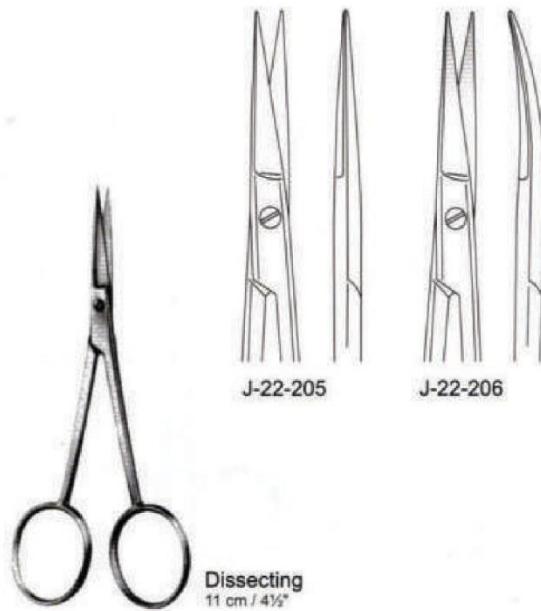

Metzenbaum-Fino
 J-22-159 14.5 cm / 5½"
 J-22-160 18 cm / 7"
 J-22-161 20 cm / 8"
 J-22-162 23 cm / 9"

Metzenbaum-Fino
 J-22-163 14.5 cm / 5½"
 J-22-164 18 cm / 7"
 J-22-165 20 cm / 8"
 J-22-166 23 cm / 9"

Metzenbaum-Fino
 J-22-167 14.5 cm / 5½"
 J-22-168 18 cm / 7"
 J-22-169 20 cm / 8"
 J-22-170 23 cm / 9"

Lexer-Fino
 J-22-171
 16 cm / 6¼"

Lexer-Fino
 J-22-172
 16 cm / 6¼"

Lexer-Baby
 10 cm / 4"

J-22-173

J-22-174