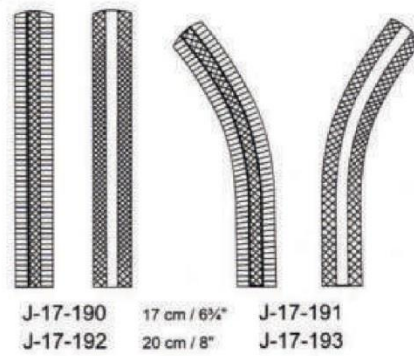

Gimini

J-17-224 13 cm / 5"
J-17-225 16 cm / 6 1/4"
J-17-226 18 cm / 7"
J-17-227 20 cm / 8"
J-17-228 23 cm / 9"
J-17-229 25 cm / 10"
J-17-230 28 cm / 11"