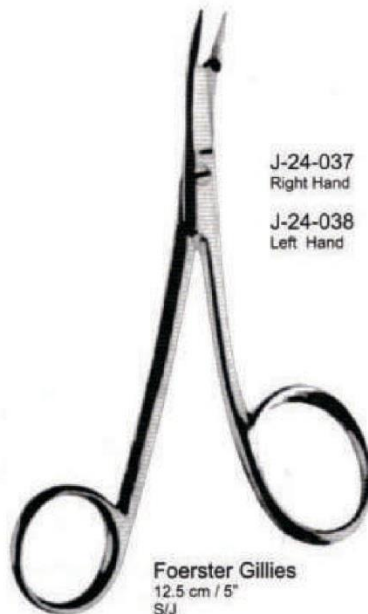

J-24-019
18 cm / 7"

J-24-020
20 cm / 8"

J-24-021
24 cm / 9½"

J-24-022
26-cm / 10¼"

Finocchietto
J-24-025
27 cm / 10½"

Masson
J-24-028
27 cm / 10½"

Heaney
J-24-031
21 cm / 8¼"

Foerster Gillies
12.5 cm / 5"
S/J

J-24-037
Right Hand

J-24-038
Left Hand

Gillies
J-24-039 Right hand
J-24-040 Left hand
16 cm / 6¼"
S/J

Mini Gillies (Special Model)
J-24-039A Right hand
J-24-040A Left hand
10 cm / 4"

Olsen-Hegar
 J-24-041
 14 cm / 5½"