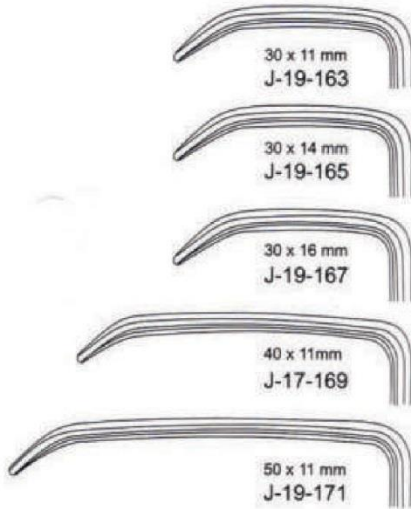

Fig. 1 21 x 14 mm
Fig. 1 17 x 14 mm

Collin
J-19-008
15 cm / 6"
Fig. 2 28 x 16 mm
Fig. 2 32 x 16 mm

Czerny
J-19-029
17.5 cm / 7"

16 cm / 6 1/4"

16 cm / 6 1/4"

16 cm / 6 1/4"

16 cm / 6 1/4"

Volkmann
 21.5 cm / 8½"

Volkmann
 23 cm / 9"

TRIPLE HELIX

SOLUTIONS

General Surgery

VETERINARY Instruments System Solutions

Langenbeck
21 cm / 8¼"

Langenbeck
22 cm / 8½"

- J-19-193 25 x 6 mm
- J-19-194 38 x 8 mm
- J-19-195 35 x 11 mm
- J-19-196 35 x 15 mm
- J-19-197 40 x 11 mm
- J-19-198 55 x 11 mm
- J-19-199 70 x 14 mm
- J-19-200 80 x 12 mm
- J-19-201 80 x 16 mm

Kocher-Langenbeck
21.5 cm / 8½"

Langenbeck
J-19-184 22 x 6 mm
J-19-185 44 x 13 mm

J-19-243
52 x 16 mm
21 cm / 8¼"

J-19-244
76 x 25 mm
23 cm / 9"

Meyerding
J-19-245
89 x 50 mm
25.5 cm / 10"

ALM
J-19-253 7 cm / 2¾"
J-19-254 10 cm / 4"
Sharp