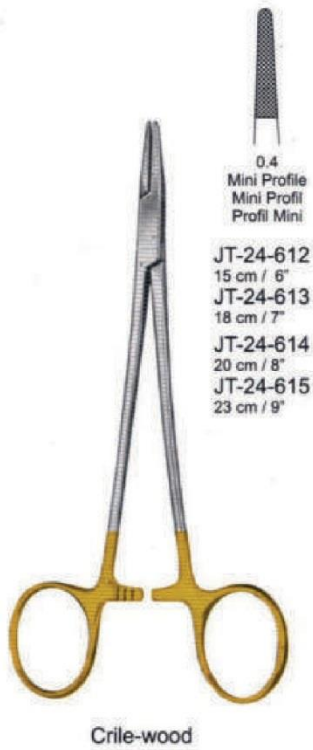

Castroviejo
J-24-087
 12 cm / 4 3/4"

Castroviejo
Barraquer
J-24-088
 12 cm / 4 3/4"

Castroviejo
J-24-089
 13 cm / 5 1/4"

Hegar-Vascular

Micro Profile
Mikro Profil
Profil Micro

Ryder-Vascular

Micro Profile
Mikro Profil
Profil Micro

Stratte

Normal Profile
Normal Profil
Profil Normal

Bozemann

Normal Profile
Normal Profil
Profil Normal

0.5
JT-24-647
 20 cm / 8"

0.5
JT-24-648
 24 cm / 9½"

0.5
JT-24-649
 26 cm / 10¼"

Normal Profile
 Normal Profil
 Profil Normal