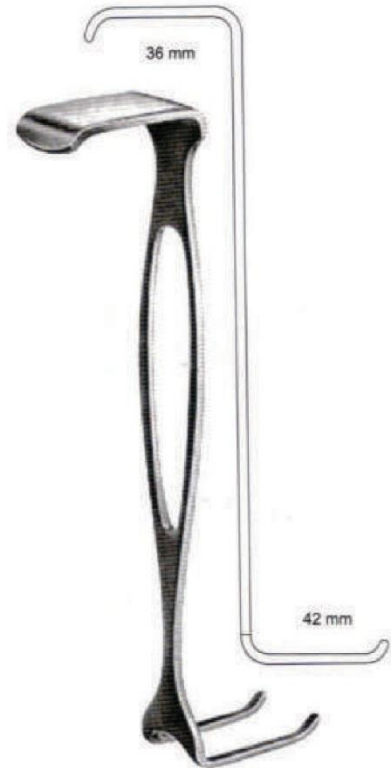

Fig. 1 30 x 10 mm
Fig. 1 30 x 13 mm

Farabeuf set
J-19-001
12 cm / 4 7/8"
Fig. 2 26 x 10 mm
Fig. 2 34 x 13 mm

Fig. 1 27 x 16 mm
Fig. 1 26 x 16 mm

Farabeuf set
J-19-002
15 cm / 6"
Fig. 2 23 x 16 mm
Fig. 2 30 x 16 mm

Fig. 1 21 x 14 mm
Fig. 1 17 x 14 mm

Collin
J-19-008
15 cm / 6"
Fig. 2 28 x 16 mm
Fig. 2 32 x 16 mm

Czerny
J-19-029
17.5 cm / 7"

16 cm / 6 1/4"

16 cm / 6 1/4"

16 cm / 6 1/4"

16 cm / 6 1/4"

Volkmann
 21.5 cm / 8½"