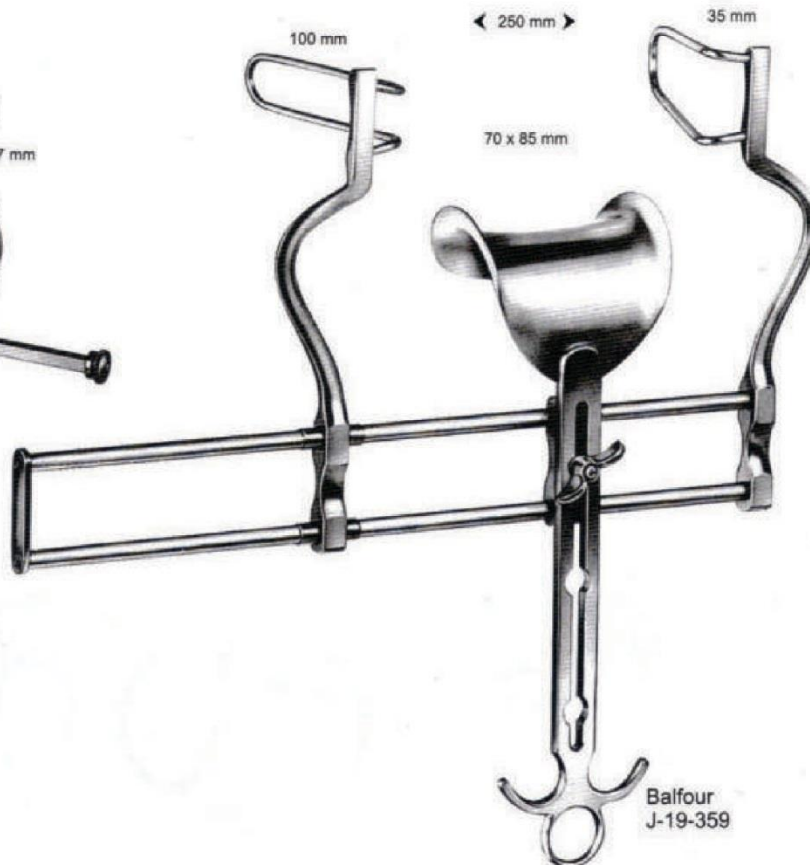

Gelpi
 J-19-316
 18 cm / 7"

Stifle Retractor
 SV-2500-00

Wallace Retractor
 SV-2501-00

Rigby
 J-19-317
 18 cm / 7"

Mayo-Adams
 J-19-318
 17 cm / 6¾"

Mayo-Adams with center blade
 J-19-319
 17 cm / 6¾"

2 mm Ø

11.5 cm / 4½"	J-23-012
12.5 cm / 5"	J-23-013
14 cm / 5½"	J-23-014
16 cm / 6¼"	J-23-015
18 cm / 7"	J-23-016
20 cm / 8"	J-23-017
25 cm / 10"	J-23-018

2 mm Ø

J-23-019
J-23-020
J-23-021

2 mm Ø

J-23-022
J-23-023
J-23-024
J-23-025
J-23-026
J-23-027