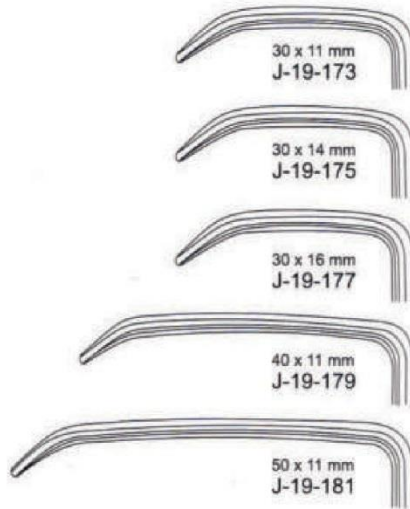

Fig. 1 21 x 14 mm
Fig. 1 17 x 14 mm

Collin
J-19-008
15 cm / 6"
Fig. 2 28 x 16 mm
Fig. 2 32 x 16 mm

Czerny
J-19-029
17.5 cm / 7"

16 cm / 6 1/4"

16 cm / 6 1/4"

16 cm / 6 1/4"

16 cm / 6 1/4"

Volkmann
 21.5 cm / 8½"

Volkmann
 23 cm / 9"

TRIPLE HELIX

SOLUTIONS

General Surgery

VETERINARY Instruments System Solutions

Langenbeck
21 cm / 8¼"

Langenbeck
22 cm / 8½"

- J-19-193 25 x 6 mm
- J-19-194 38 x 8 mm
- J-19-195 35 x 11 mm
- J-19-196 35 x 15 mm
- J-19-197 40 x 11 mm
- J-19-198 55 x 11 mm
- J-19-199 70 x 14 mm
- J-19-200 80 x 12 mm
- J-19-201 80 x 16 mm

Kocher-Langenbeck
21.5 cm / 8½"

Langenbeck
J-19-184 22 x 6 mm
J-19-185 44 x 13 mm

J-19-243
52 x 16 mm
21 cm / 8¼"

J-19-244
76 x 25 mm
23 cm / 9"

Meyerding
J-19-245
89 x 50 mm
25.5 cm / 10"

ALM
J-19-253 7 cm / 2¾"
J-19-254 10 cm / 4"
Sharp