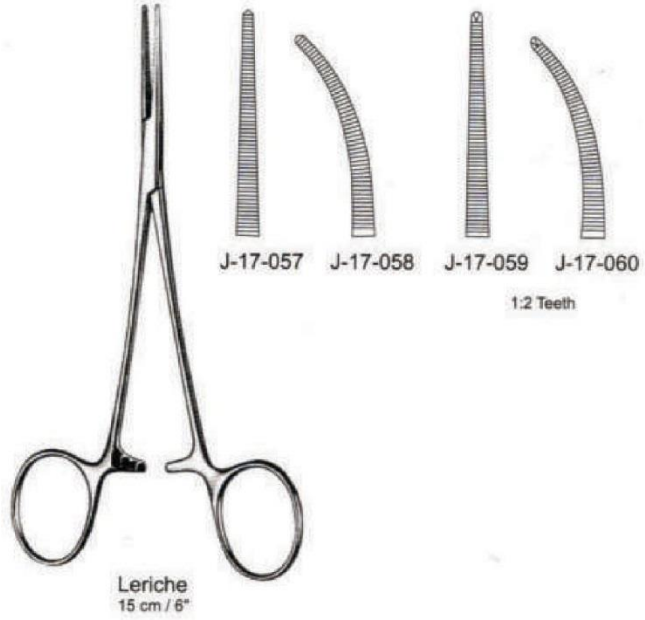

Littauer
J-16-160
 8.5 cm / 3½"

J-16-161
 9 cm / 3½"

Douglas
J-16-162
 9 cm / 3½"

Douglas
J-16-163
 9 cm / 3½"

Beer
J-16-164
 9 cm / 3½"

Gradle
J-16-165
 9.5 cm / 3½"

Henry
J-16-166
 12 cm / 4½"

Barraquer
J-16-167
 10.5 cm / 4½"

Hartmann
10 cm / 4"

Halsted-Mosquito
12.5 cm / 5"

Micro-Mosquito

Halsted-Mosquito

Rochester-Pean

- | | | |
|----------|--------------|----------|
| J-17-101 | 14 cm / 5½" | J-17-109 |
| J-17-102 | 16 cm / 6¼" | J-17-110 |
| J-17-103 | 18 cm / 7" | J-17-111 |
| J-17-104 | 20 cm / 8" | J-17-112 |
| J-17-105 | 22 cm / 8¾" | J-17-113 |
| J-17-106 | 24 cm / 9½" | J-17-114 |
| J-17-107 | 26 cm / 10½" | J-17-115 |
| J-17-108 | 30 cm / 12" | J-17-116 |
- Straight Curved