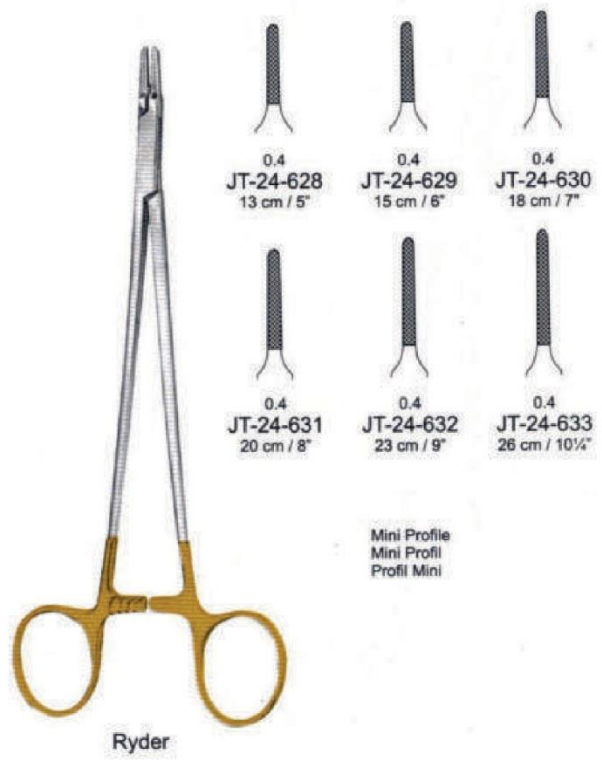

Barraquer
J-24-077
13 cm / 5¼"

Barraquer-Troutman
J-24-078 13 cm / 5¼"
J-24-078A 16 cm / 6¼"
J-24-078B 18 cm / 7"
J-24-078C 20 cm / 8"
J-24-078D 23 cm / 9"

Arruga
J-24-079
14 cm / 5½"

Stevens
J-24-080
16.5 cm / 6½"
with ratchet lock

Kalt
J-24-081
 13 cm / 5 1/4"
 Standard Model with
 delicate Jaws

J-24-082
 Straight

J-24-083
 Curved

Arruga
 16 cm / 6 1/4"

Boynton
J-24-084
 12.5 cm / 5"
 Delicate

J-24-085

J-24-086

Castroviejo
 9 cm / 3 1/2"
 with Lock / without Lock

Castroviejo
J-24-087
 12 cm / 4 3/4"

Castroviejo
Barraquer
J-24-088
 12 cm / 4 3/4"

Castroviejo
J-24-089
 13 cm / 5 1/4"

Hegar-Vascular

Micro Profile
Mikro Profil
Profil Micro

Ryder-Vascular

Micro Profile
Mikro Profil
Profil Micro

Stratte

Normal Profile
Normal Profil
Profil Normal

Bozemann

Normal Profile
Normal Profil
Profil Normal

0.5
JT-24-647
 20 cm / 8"

0.5
JT-24-648
 24 cm / 9½"

0.5
JT-24-649
 26 cm / 10¼"

Normal Profile
 Normal Profil
 Profil Normal