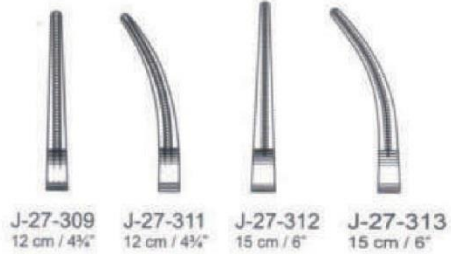

J-27-271 16 cm / 6¼"
 J-27-271A 20 cm / 8"
 J-27-272 24 cm / 9½"
 J-27-273 30 cm / 12"

De Bakey

2.0 mm

Cooley
 J-27-289 16 cm / 6¼"
 J-27-291 20 cm / 8"

J-27-292 6 cm / 2½"
 J-27-293 7 cm / 2¾"
 J-27-294 9 cm / 3¾"
 J-27-295 11 cm / 4½"

Glover

Glover

J-27-296 5.5 cm / 2¼"
 J-27-297 6.5 cm / 2½"
 J-27-298 8.5 cm / 3¼"
 J-27-299 10.5 cm / 4½"

J-27-301 7.5 cm / 3"
 J-27-302 8.5 cm / 3 1/2"
 J-27-303 10.5 cm / 4 1/4"
 J-27-304 12 cm / 4 3/4"

J-27-305 7 cm / 2 3/4"
 J-27-306 8 cm / 3 1/4"
 J-27-307 10 cm / 4"
 J-27-308 11.5 cm / 4 1/2"

Debaquey-Mosquito

J-27-309 12 cm / 4 3/4"
 J-27-311 12 cm / 4 3/4"
 J-27-312 15 cm / 6"
 J-27-313 15 cm / 6"