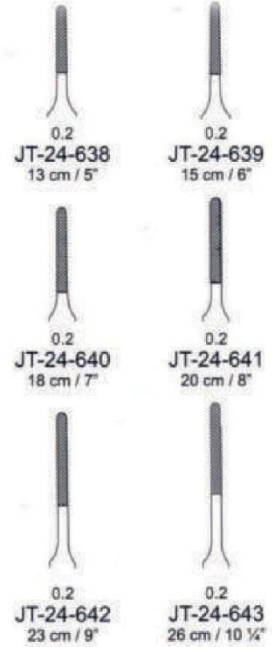

Barraquer
J-24-077
13 cm / 5¼"

Barraquer-Troutman
J-24-078 13 cm / 5¼"
J-24-078A 16 cm / 6¼"
J-24-078B 18 cm / 7"
J-24-078C 20 cm / 8"
J-24-078D 23 cm / 9"

Arruga
J-24-079
14 cm / 5½"

Stevens
J-24-080
16.5 cm / 6½"
with ratchet lock

Castroviejo
J-24-087
 12 cm / 4 3/4"

Castroviejo
Barraquer
J-24-088
 12 cm / 4 3/4"

Castroviejo
J-24-089
 13 cm / 5 1/4"

Hegar-Vascular

Micro Profile
Mikro Profil
Profil Micro

Ryder-Vascular

Micro Profile
Mikro Profil
Profil Micro

Stratte

Normal Profile
Normal Profil
Profil Normal

Bozemann

Normal Profile
Normal Profil
Profil Normal

0.5
JT-24-647
 20 cm / 8"

0.5
JT-24-648
 24 cm / 9½"

0.5
JT-24-649
 26 cm / 10¼"

Normal Profile
 Normal Profil
 Profil Normal

Mayo-Hegar (Heaney)

0.5
 Normal Profile
 Normal Profil
 Profil Normal

Masson
JT-24-650
 27 cm / 10 ½"

0.5
 Normal Profile
 Normal Profil
 Profil Normal

Wangensteen
JT-24-651
 27 cm / 10 ½"

0.5
 Normal Profile
 Normal Profil
 Profil Normal