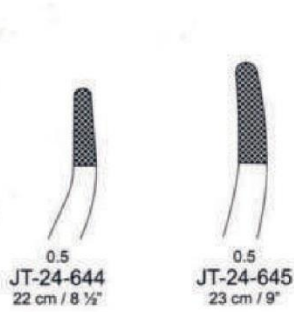

Kalt
J-24-081
 13 cm / 5 1/4"
 Standard Model with
 delicate Jaws

J-24-082
 Straight

J-24-083
 Curved

Arruga
 16 cm / 6 1/4"

Boynton
J-24-084
 12.5 cm / 5"
 Delicate

J-24-085

J-24-086

Castroviejo
 9 cm / 3 1/2"
 with Lock / without Lock

Castroviejo
J-24-087
 12 cm / 4 3/4"

Castroviejo
Barraquer
J-24-088
 12 cm / 4 3/4"

Castroviejo
J-24-089
 13 cm / 5 1/4"

Hegar-Vascular

Micro Profile
Mikro Profil
Profil Micro

Ryder-Vascular

Micro Profile
Mikro Profil
Profil Micro

Stratte

Normal Profile
Normal Profil
Profil Normal

Bozemann

Normal Profile
Normal Profil
Profil Normal

0.5
JT-24-647
 20 cm / 8"

0.5
JT-24-648
 24 cm / 9½"

0.5
JT-24-649
 26 cm / 10¼"

Normal Profile
 Normal Profil
 Profil Normal