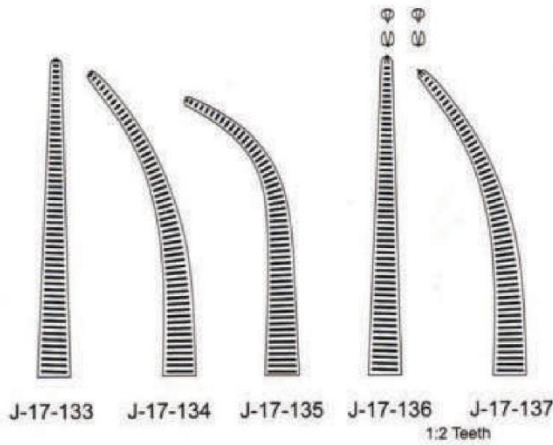

J-17-133	J-17-134	J-17-135	J-17-136	J-17-137

2. 1:2 Teeth