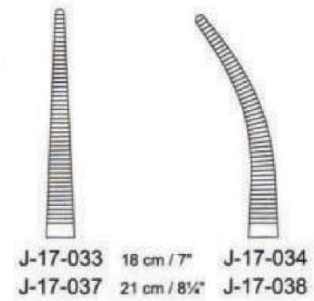

J-16-133

J-16-134

J-16-135

J-16-136

Iris
 11.5 cm / 4 1/2"

J-16-149

J-16-150

Stieglitz
 13.5 cm / 5 1/4"

Littauer
J-16-160
 8.5 cm / 3½"

J-16-161
 9 cm / 3½"

Douglas
J-16-162
 9 cm / 3½"

Douglas
J-16-163
 9 cm / 3½"

Beer
J-16-164
 9 cm / 3½"

Gradle
J-16-165
 9.5 cm / 3½"

Henry
J-16-166
 12 cm / 4½"

Barraquer
J-16-167
 10.5 cm / 4½"

Hartmann
10 cm / 4"

Halsted-Mosquito
12.5 cm / 5"

Micro-Mosquito

Halsted-Mosquito

Rochester-Pean

- | | | |
|----------|--------------|----------|
| J-17-101 | 14 cm / 5½" | J-17-109 |
| J-17-102 | 16 cm / 6¼" | J-17-110 |
| J-17-103 | 18 cm / 7" | J-17-111 |
| J-17-104 | 20 cm / 8" | J-17-112 |
| J-17-105 | 22 cm / 8¾" | J-17-113 |
| J-17-106 | 24 cm / 9½" | J-17-114 |
| J-17-107 | 26 cm / 10½" | J-17-115 |
| J-17-108 | 30 cm / 12" | J-17-116 |
- Straight Curved