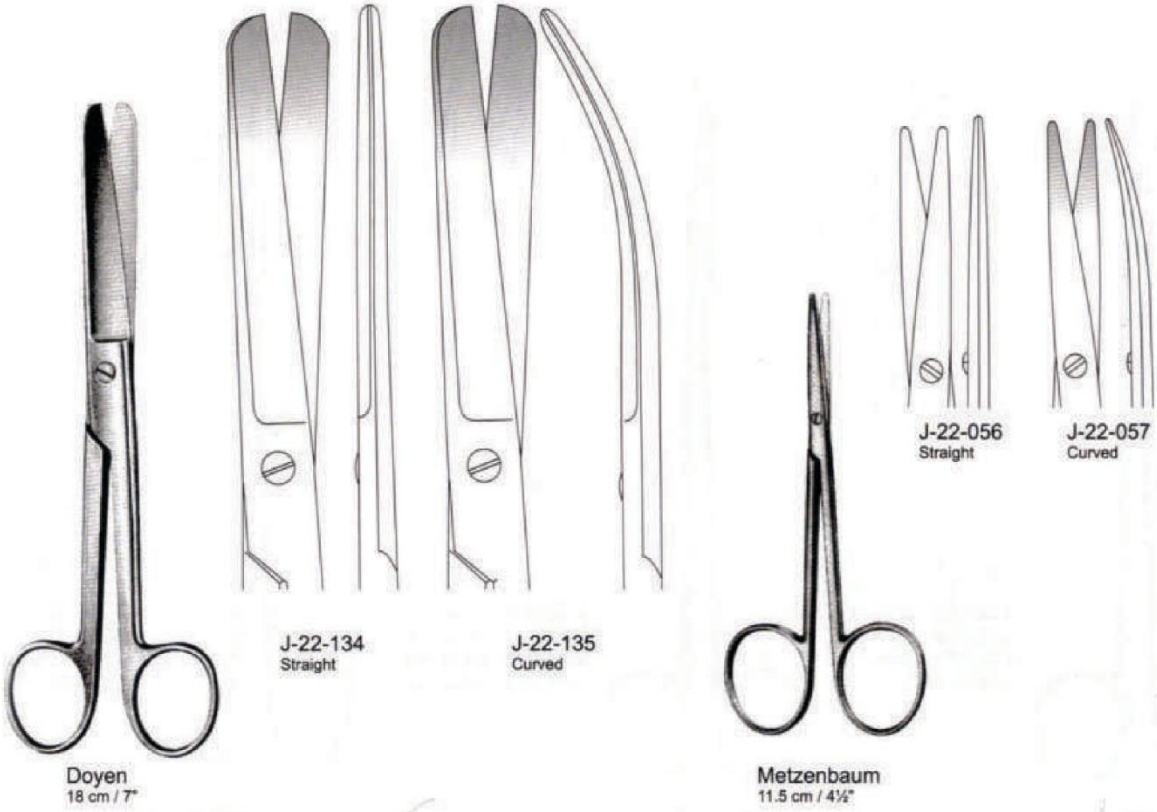

Deaver

J-22-046 14 cm / 5½" J-22-047

Mayo

- J-22-100 14 cm / 5½"
- J-22-101 15 cm / 6"
- J-22-102 17 cm / 6¾"
- J-22-103 23 cm / 9"
- Straight

- J-22-104 14 cm / 5½"
- J-22-105 15 cm / 6"
- J-22-106 17 cm / 6¾"
- J-22-107 23 cm / 9"
- Curved

Incision

- J-22-048 13 cm / 5"
- J-22-049 14 cm / 5½"

Mayo Harrington

J-22-108 22.5 cm / 9" J-22-109
 J-22-110 30 cm / 12" J-22-110A
 Straight Curved

Mayo Stille

J-22-111 15 cm / 6" J-22-116
 J-22-112 16 cm / 6¼" J-22-117
 J-22-113 17 cm / 6¾" J-22-118
 J-22-114 19 cm / 7½" J-22-119
 J-22-115 21 cm / 8½" J-22-119A
 Straight Curved

Metzenbaum

- J-22-066 18 cm / 7"
- J-22-067 20 cm / 8"
- J-22-068 23 cm / 9"
- J-22-069 25 cm / 10"
- J-22-070 28 cm / 11"
- J-22-071 30 cm / 12"

Metzenbaum

- J-22-072 18 cm / 7"
- J-22-073 20 cm / 8"
- J-22-074 23 cm / 9"
- J-22-075 25 cm / 10"
- J-22-076 28 cm / 11"
- J-22-077 30 cm / 12"