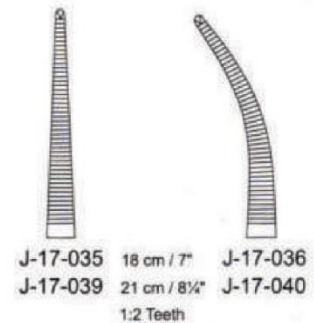

J-16-133

J-16-134

J-16-135

J-16-136

Iris
 11.5 cm / 4 1/2"

J-16-149

J-16-150

Stieglitz
 13.5 cm / 5 1/4"

Littauer
J-16-160
 8.5 cm / 3½"

J-16-161
 9 cm / 3½"

Douglas
J-16-162
 9 cm / 3½"

Douglas
J-16-163
 9 cm / 3½"

Beer
J-16-164
 9 cm / 3½"

Gradle
J-16-165
 9.5 cm / 3½"

Henry
J-16-166
 12 cm / 4½"

Barraquer
J-16-167
 10.5 cm / 4½"

Hartmann
10 cm / 4"

Halsted-Mosquito
12.5 cm / 5"

Micro-Mosquito

Halsted-Mosquito

Rochester-Pean

- | | | |
|----------|--------------|----------|
| J-17-101 | 14 cm / 5½" | J-17-109 |
| J-17-102 | 16 cm / 6¼" | J-17-110 |
| J-17-103 | 18 cm / 7" | J-17-111 |
| J-17-104 | 20 cm / 8" | J-17-112 |
| J-17-105 | 22 cm / 8¾" | J-17-113 |
| J-17-106 | 24 cm / 9½" | J-17-114 |
| J-17-107 | 26 cm / 10½" | J-17-115 |
| J-17-108 | 30 cm / 12" | J-17-116 |
- Straight Curved