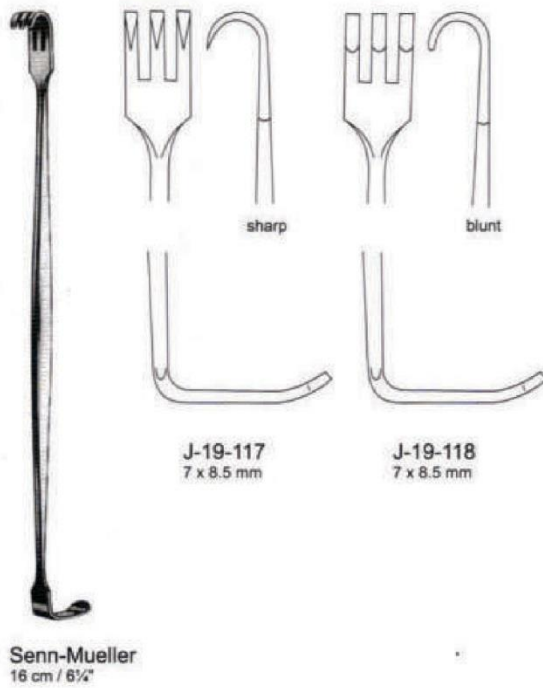

Fig. 1 30 x 10 mm
Fig. 1 30 x 13 mm

Farabeuf set
J-19-001
12 cm / 4 7/8"
Fig. 2 26 x 10 mm
Fig. 2 34 x 13 mm

Fig. 1 27 x 16 mm
Fig. 1 26 x 16 mm

Farabeuf set
J-19-002
15 cm / 6"
Fig. 2 23 x 16 mm
Fig. 2 30 x 16 mm

Fig. 1 21 x 14 mm
Fig. 1 17 x 14 mm

Collin
J-19-008
15 cm / 6"
Fig. 2 28 x 16 mm
Fig. 2 32 x 16 mm

Czerny
J-19-029
17.5 cm / 7"

16 cm / 6 1/4"

16 cm / 6 1/4"

16 cm / 6 1/4"

16 cm / 6 1/4"

Volkmann
 21.5 cm / 8½"