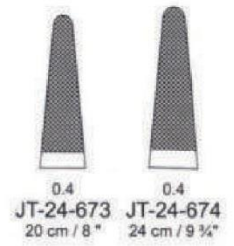

0.5
 Normal Profile
 Normal Profil
 Profil Normal

Sarot

Thomson Walker
JT-24-656
 20 cm / 8"

Naunton Morgan
JT-24-657
 26 cm / 10 1/4"

JT-24-659
14 cm / 5 1/2"

JT-24-660
16 cm / 6 1/4"

JT-24-661
17 cm / 6 1/2"

0.4
Mini Profile
Mini Profil
Profil Mini

Micro Profile
Mikro Profil
Profil Micro

Oslen-Hegar
JT-24-658
12.5 cm / 5"

Oslen-Hegar
JT-24-662
19 cm / 7 1/2"

0.4
Mini Profile
Mini profil
Profil Mini

Gillies
16 cm / 6 1/4"
JT-24-663 Right
JT-24-664 Left

Mini Gillies (Special Model)
10 cm / 4"
JT-24-665 Right
JT-24-666 Left

Mini Profile
Mini Profil
Profil Mini

Normal Profile
Normal Profil
Profil Normal

Mini Profile
Mini Profil
Profil Mini

Mathieu-Olsen
JT-24-690 14 cm / 5 1/2"
JT-24-691 17 cm / 6 3/4"
JT-24-692 19 cm