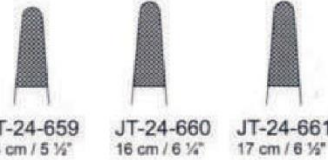

0.5
 Normal Profile
 Normal Profil
 Profil Normal

Sarot

Thomson Walker
JT-24-656
 20 cm / 8"

Naunton Morgan
JT-24-657
 26 cm / 10 1/4"

JT-24-659
14 cm / 5 1/2"

JT-24-660
16 cm / 6 1/4"

JT-24-661
17 cm / 6 1/2"

0.4
Mini Profile
Mini Profil
Profil Mini

Micro Profile
Mikro Profil
Profil Micro

Oslen-Hegar
JT-24-658
12.5 cm / 5"

Oslen-Hegar
JT-24-662
19 cm / 7 1/2"

0.4
Mini Profile
Mini profil
Profil Mini

Gillies
16 cm / 6 1/4"
JT-24-663 Right
JT-24-664 Left