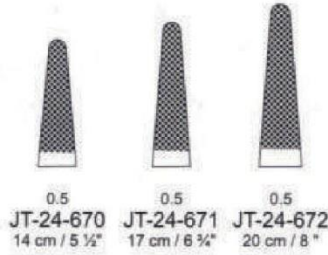

0.5
 Normal Profile
 Normal Profil
 Profil Normal

Sarot

Thomson Walker
JT-24-656
 20 cm / 8"

Naunton Morgan
JT-24-657
 26 cm / 10 1/4"

JT-24-659
14 cm / 5 1/2"

JT-24-660
16 cm / 6 1/4"

JT-24-661
17 cm / 6 1/2"

0.4
Mini Profile
Mini Profil
Profil Mini

Micro Profile
Mikro Profil
Profil Micro

Oslen-Hegar
JT-24-658
12.5 cm / 5"

Oslen-Hegar
JT-24-662
19 cm / 7 1/2"

0.4
Mini Profile
Mini profil
Profil Mini

Gillies
16 cm / 6 1/4"
JT-24-663 Right
JT-24-664 Left

Mini Gillies (Special Model)
10 cm / 4"
JT-24-665 Right
JT-24-666 Left

Mini Profile
Mini Profil
Profil Mini

Normal Profile
Normal Profil
Profil Normal

Mini Profile
Mini Profil
Profil Mini

Mathieu-Olsen
JT-24-690 14 cm / 5 1/2"
JT-24-691 17 cm / 6 3/4"
JT-24-692 19 cm