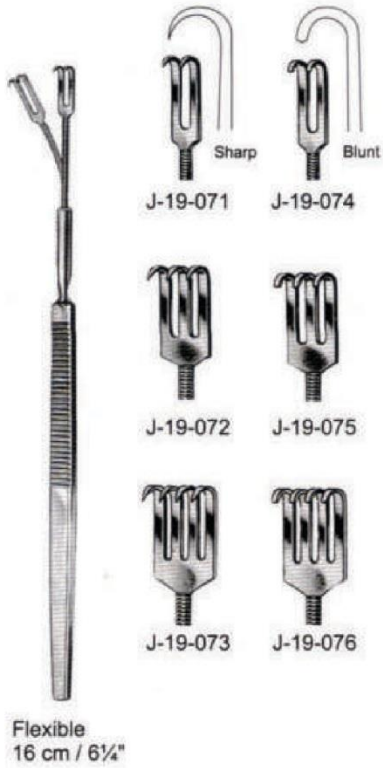

Fig. 1 30 x 10 mm
Fig. 1 30 x 13 mm

Farabeuf set
J-19-001
12 cm / 4 7/8"
Fig. 2 26 x 10 mm
Fig. 2 34 x 13 mm

Fig. 1 27 x 16 mm
Fig. 1 26 x 16 mm

Farabeuf set
J-19-002
15 cm / 6"
Fig. 2 23 x 16 mm
Fig. 2 30 x 16 mm

Fig. 1 21 x 14 mm
Fig. 1 17 x 14 mm

Collin
J-19-008
15 cm / 6"
Fig. 2 28 x 16 mm
Fig. 2 32 x 16 mm

Czerny
J-19-029
17.5 cm / 7"

16 cm / 6 1/4"

16 cm / 6 1/4"

16 cm / 6 1/4"

16 cm / 6 1/4"

Volkmann
 21.5 cm / 8½"